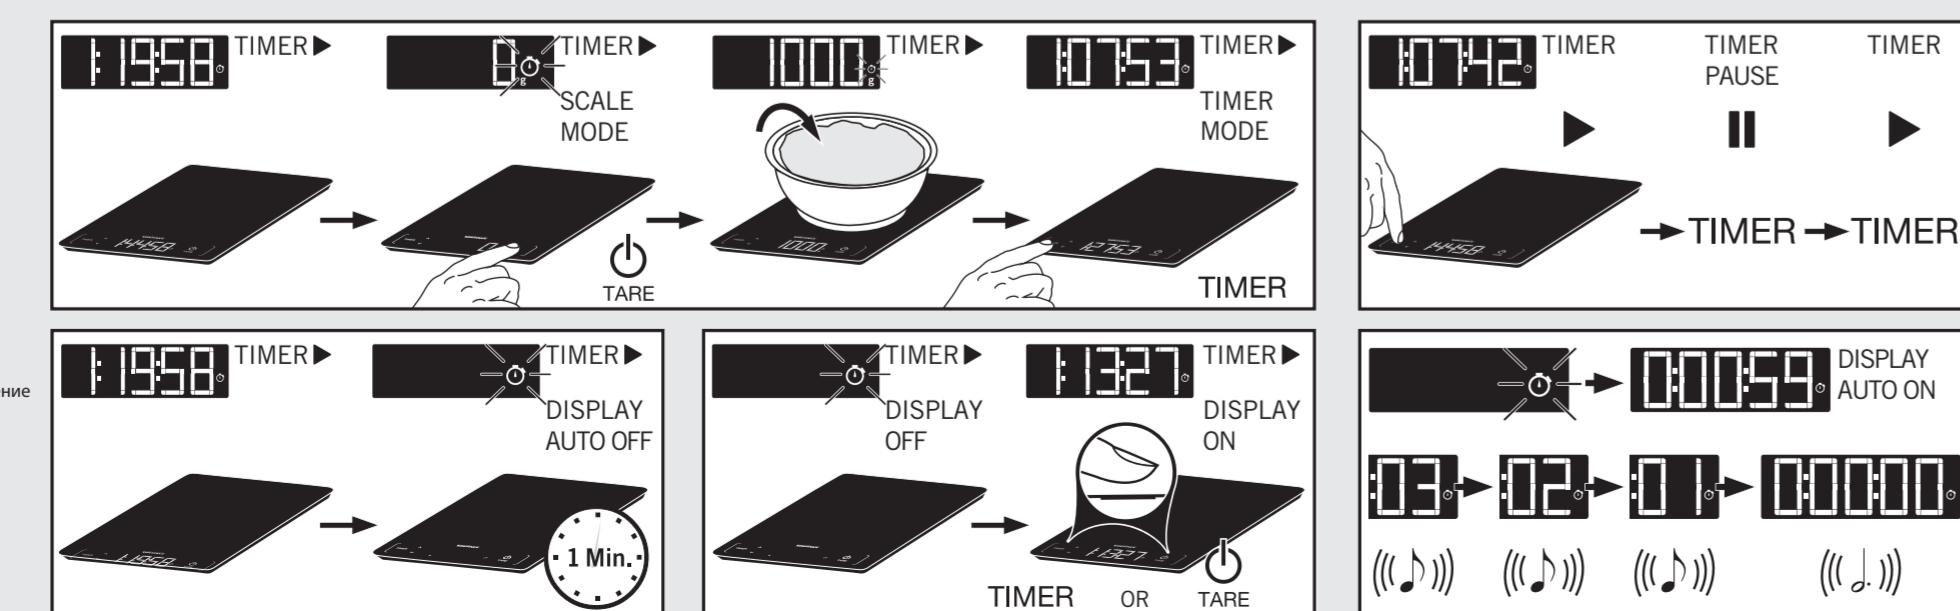

Deutsch Meldungen
English Messages
Français Messages
Italiano Messaggi
Nederlands Melding
Español Señal
Português Mensagem
Svenska Meddelande
Dansk Melding
Suomi Virheilmoitus
Magyar Hibajelzés
Polski Informacja
Česky Hlášení poruchy
Românește Mesaje
Български Съобщения
Slovensky Hlásenie poruchy
Русский Сообщения
Türkçe Mesajlar
Ελληνικά Μηνύματα
Slovenško Javljanje napak
Hrvatski Poruke
Eesti Veateated
Latviski Paziņojumi
Lietuviškai Pranešimai
عربي رسائل