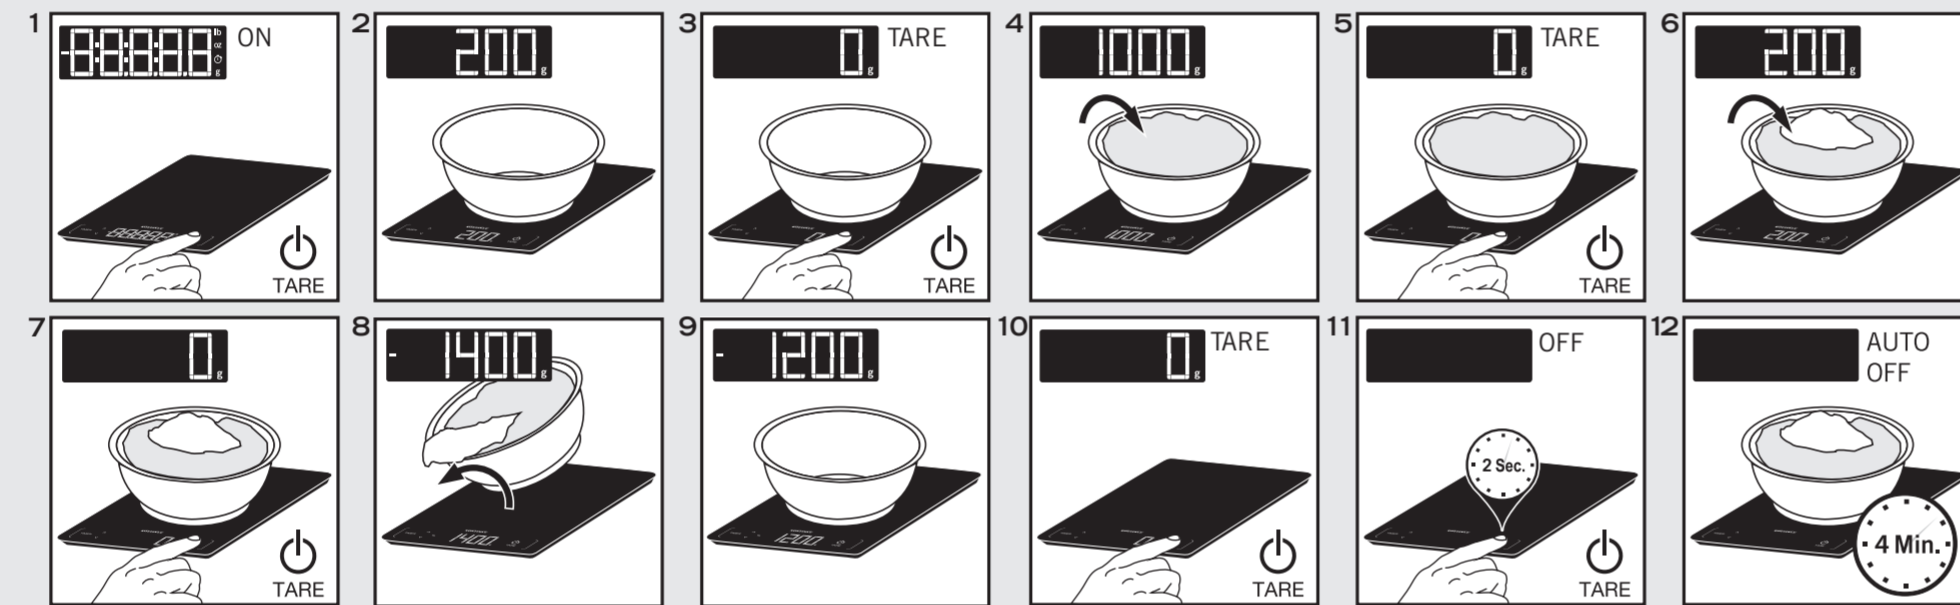

Deutsch Wiegen + Zuwiegen
English Weighing and adding
Français Pesée + fonction tare
Italiano Pesatura + valutare
Nederlands Weegen + Tareeren
Español Peso + Tara
Português Pesar + Pesar com tara
Svenska Vägning + tarering
Dansk Vejning + tillægsvejning
Suomi Punnitus + taara
Magyar Mérés + göngyölésűly
Polski Ważenie + doważanie
Česky Vážení + dovážování
Românește A cântări + a taara
Български теглене + допълнително теглене
Slovensky Váženie + privážif
Русский Взвешивание + Довешивание
Türkçe Tartma + İlaveli tartma
Ελληνικά Ζύγιση + επιπλέον ζύγιση
Slovenško Tehtanje + Tehtanje z dodajanjem teže
Hrvatski Vaganje + Dodavanje na vazi
Eesti Kaalumine + tareerimine
Latviski Sverīšanas + pārsverī
Lietuviškai Sverimas + Taravimas
عربي وزن + زيادة الوزن